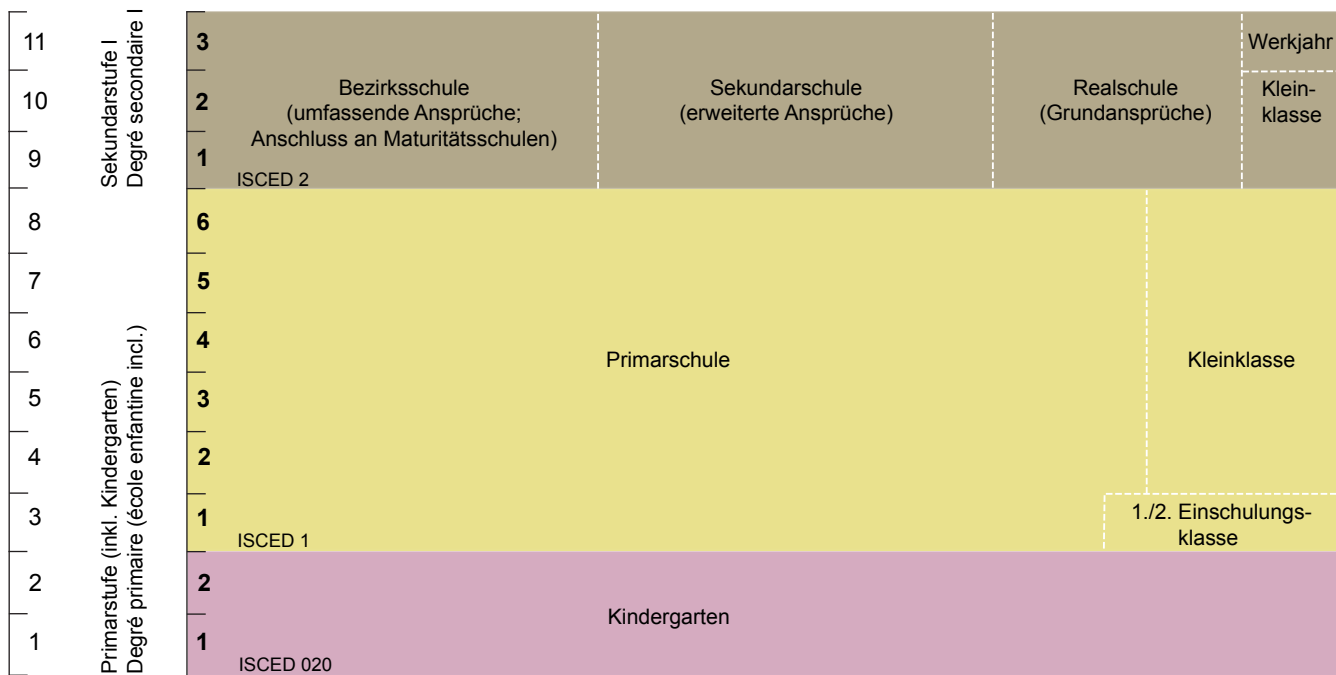

BILDUNGSSYSTEM KANTON AARGAU

Primarstufe (inkl. Kindergarten), Sekundarstufe I und II

Brückenangebote: schulische Vollzeitangebote und Angebote kombiniert mit Praktika

→ **Kantonales Schulobligatorium: 11 Jahre**

FM = Fachmaturität
 BM = Berufsmaturität
 EFZ = Eidg. Fähigkeitszeugnis
 EBA = Eidg. Berufsattest

Sonderpädagogik
 Kinder und Jugendliche mit besonderem Bildungsbedarf werden mit besonderen Massnahmen in ihrer Ausbildung unterstützt (ab Geburt bis zum vollendeten 20. Lebensjahr). Die sonderpädagogische Förderung erfolgt integrativ (im Rahmen der Regelschule) oder separativ (Kleinklasse). Daneben gibt es auch Sonderschulen.