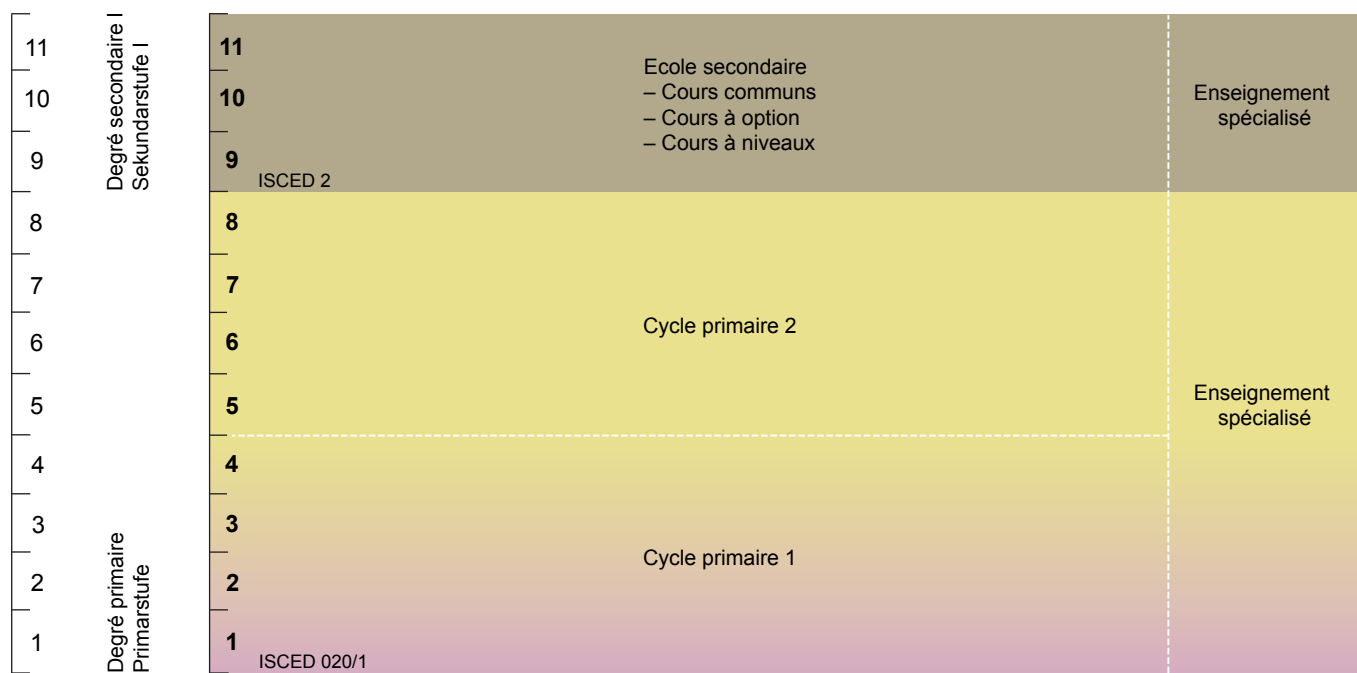

SYSTÈME ÉDUCATIF DU CANTON DU JURA

Degrés primaire, secondaire I et secondaire II

► **Scolarité obligatoire dans le canton: 11 ans**

- MSp = Maturité spécialisée
- MP = Maturité professionnelle
- CFC = Certificat fédéral de capacité
- AFP = Attestation fédérale de formation professionnelle

Pédagogie spécialisée
 Les enfants et les jeunes ayant des besoins spécifiques bénéficient d'un soutien par des mesures de pédagogie spécialisée durant leur formation (depuis la naissance jusqu'à leur 20^e anniversaire). L'enseignement spécialisé est dispensé de manière intégrative dans le cadre de l'école régulière ou de manière séparative (enseignement spécialisé). Il existe aussi des écoles spéciales.