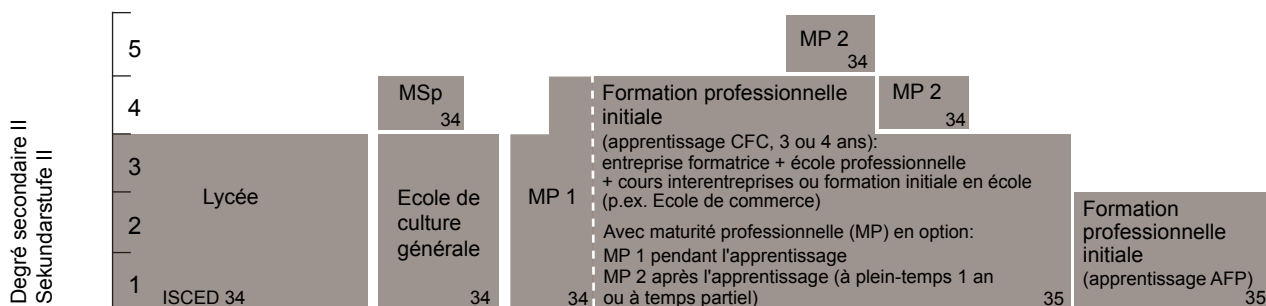

SYSTÈME ÉDUCATIF DU CANTON DU JURA

Degrés primaire, secondaire I et secondaire II

► **Scolarité obligatoire dans le canton: 11 ans**

- MSp = Maturité spécialisée
- MP = Maturité professionnelle
- CFC = Certificat fédéral de capacité
- AFP = Attestation fédérale de formation professionnelle

Pédagogie spécialisée
 Les enfants et les jeunes ayant des besoins spécifiques bénéficient d'un soutien par des mesures de pédagogie spécialisée durant leur formation (depuis la naissance jusqu'à leur 20^e anniversaire). L'enseignement spécialisé est dispensé de manière intégrative dans le cadre de l'école régulière ou de manière séparative (enseignement spécialisé). Il existe aussi des écoles spéciales.