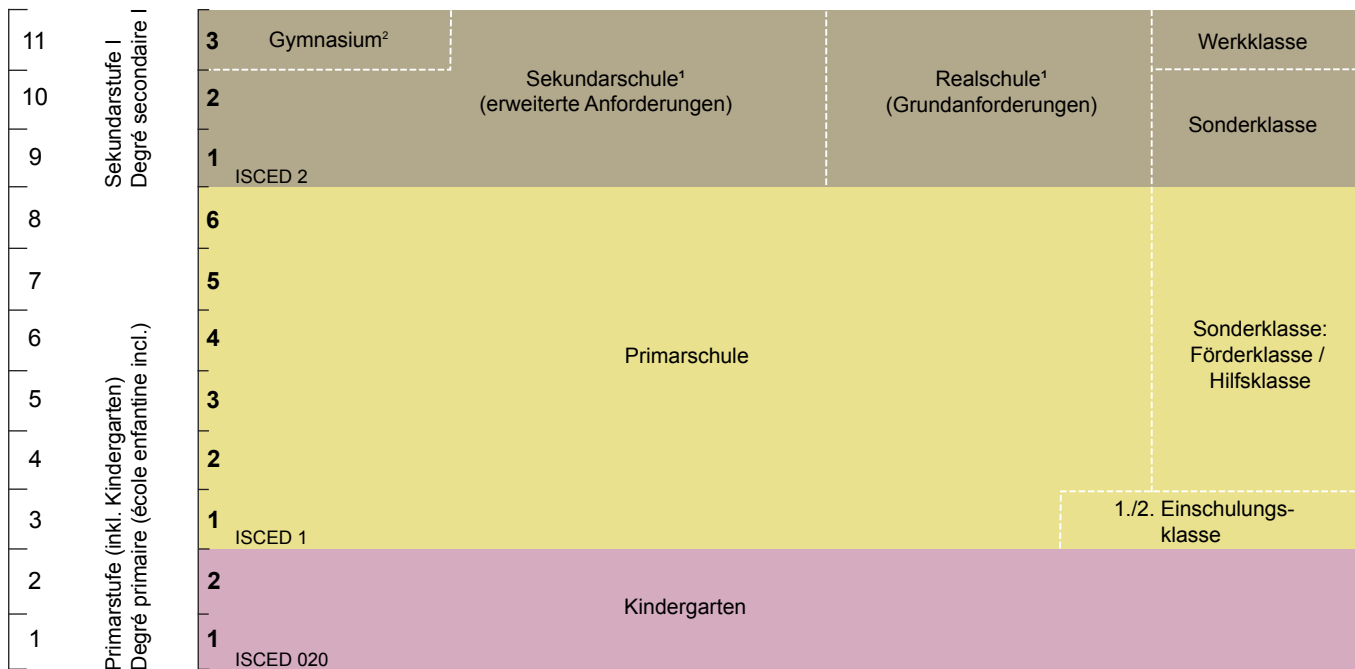

BILDUNGSSYSTEM KANTON SCHAFFHAUSEN

Primarstufe (inkl. Kindergarten), Sekundarstufe I und II

Brückenangebote (Berufsvorbereitungsjahr, Vorlehre, Integrationskurs)

► **Kantonales Schulobligatorium: 11 Jahre**

¹ Zweiteilige oder gegliederte Sekundarstufe I

² Übertritt ins Gymnasium erfolgt nach der 2. oder 3. Sekundarschulklasse.

- FM = Fachmaturität
- BM = Berufsmaturität
- EFZ = Eidg. Fähigkeitszeugnis
- EBA = Eidg. Berufsattest

Sonderpädagogik

Kinder und Jugendliche mit besonderem Bildungsbedarf werden mit besonderen Massnahmen in ihrer Ausbildung unterstützt (ab Geburt bis zum vollendeten 20. Lebensjahr). Die sonderpädagogische Förderung erfolgt integrativ (im Rahmen der Regelschule) oder separat (Sonderklasse: Förder-/Hilfsklasse). Daneben gibt es auch Sonderschulen.