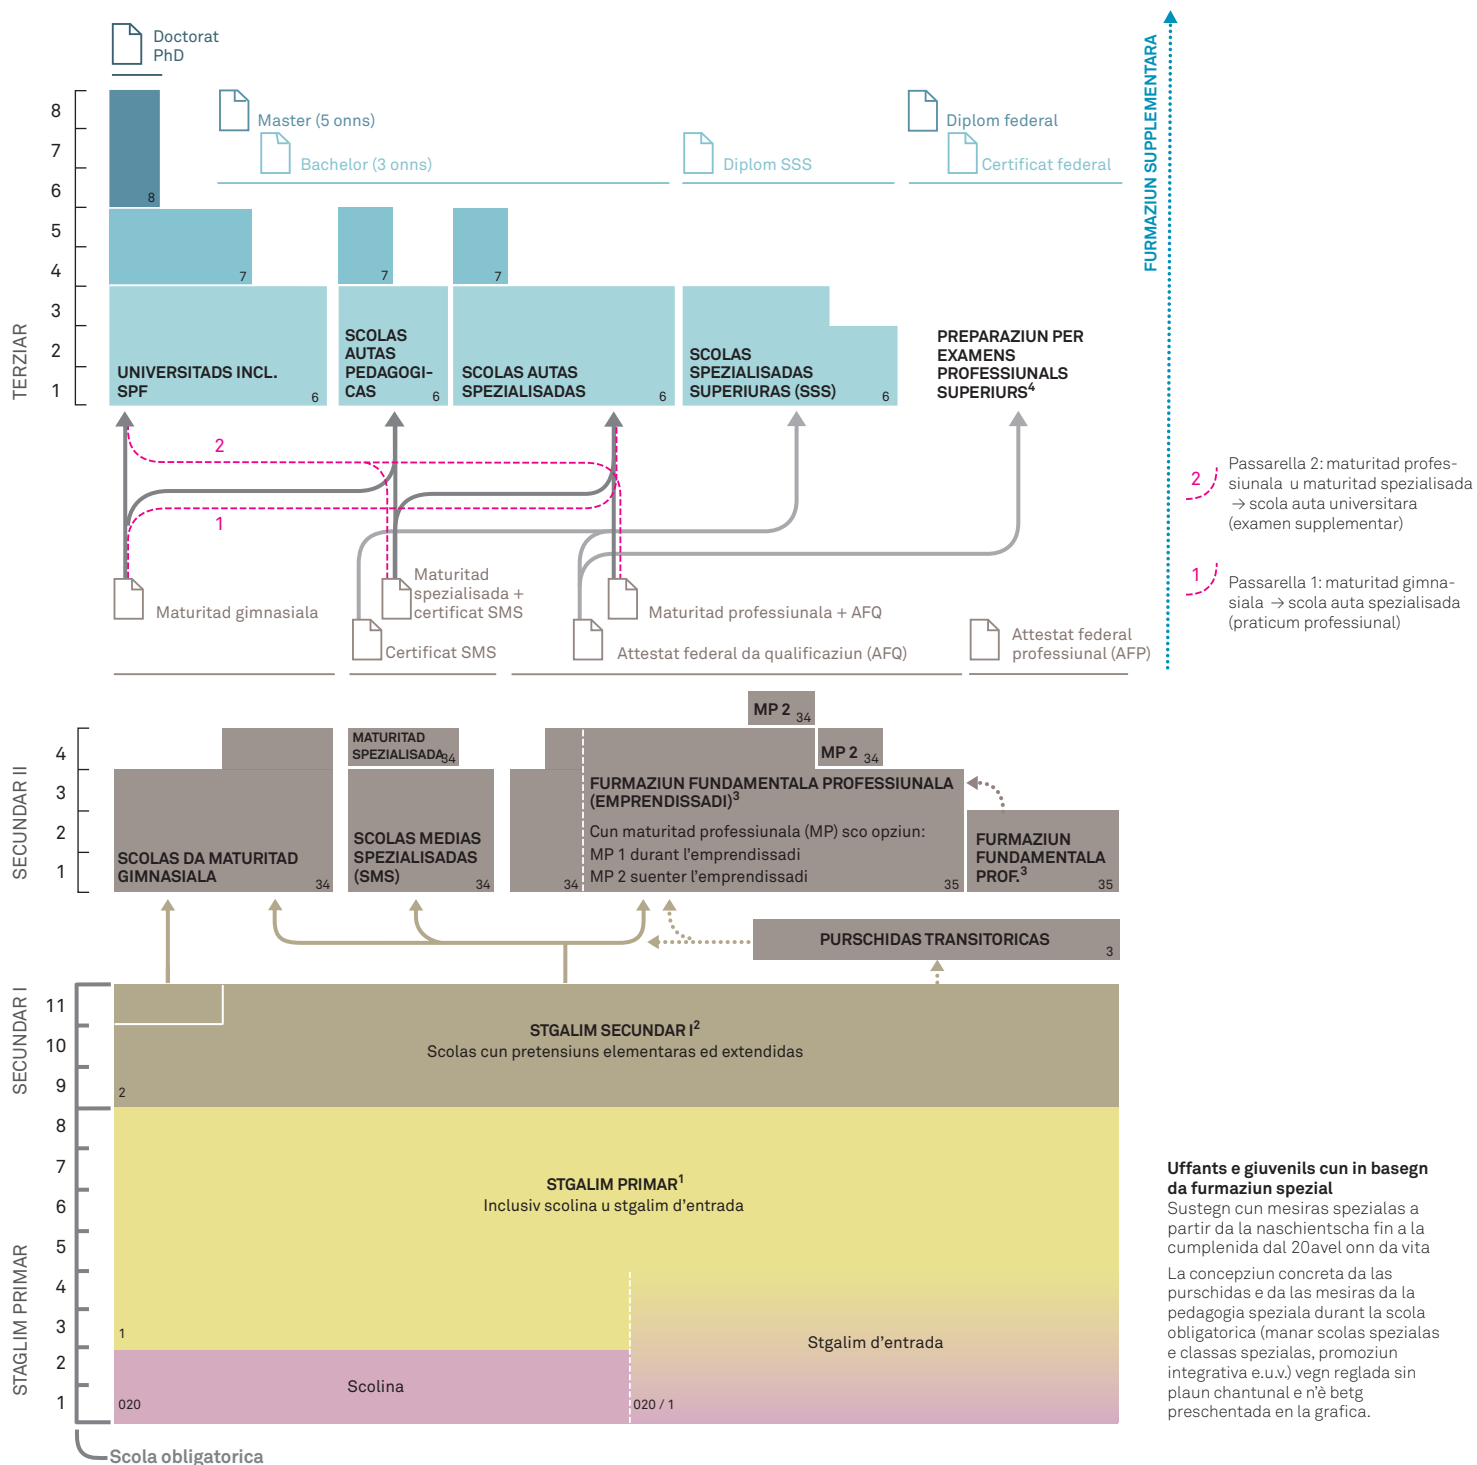

SISTEM DA FURMAZIUN EN SVIZRA

© EDK CDIP CDEP CDPE, avust 2019

ISCED | International Standard Classification of Education 2011

- ISCED 8
- ISCED 7
- ISCED 6
- ISCED 4
- ISCED 34 + 35
- ISCED 2
- ISCED 1
- ISCED 020

¹ Dus onns scolina resp. ils dus emprims onns d'in stgalim d'entrada: integrà en l'obligatori en la maiortad dals chantuns

² Stgalim secundar I: chantun Tessin cun scola media da quatter onns (tenor la disposiziun excepziunala en l'art. 6 dal concordat HarmoS). Midada ad ina scola da maturitad gimnasiala pussaivla suenter il 10. onn da scola

³ Furmaziun fundamentala professiunala (empredissadi): scolaziun en il manaschi d'empredissadi + instrucziun en la scola professiunala spezialisada + frequentaziun da curs intermanaschials. Per tschertas professiuns po il diplom da la furmaziun fundamentala professiunala vegnir fatg en ina purschida da scola a temp cumplain (p.ex. lavuratori d'empredissadi, scola commerciala u scola d'informatica).

⁴ Examen professiunal federal / certificat federal = ISCED 6
Examen professiunal superiur / diplom federal = ISCED 7